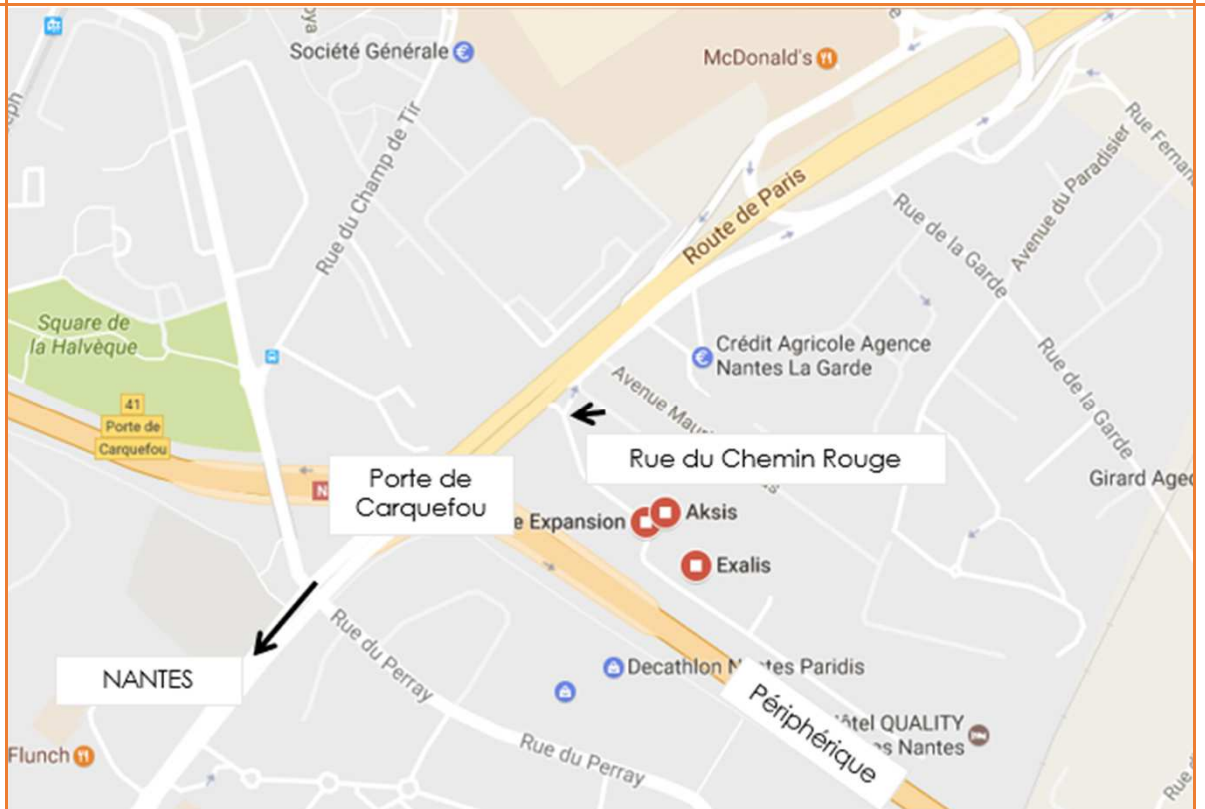

## APC Management

11, rue du Chemin Rouge

44300 NANTES

02 40 490 490

Porte de Carquefou

Parc EXALIS

Bâtiment E – 1<sup>er</sup> étage

Le parking de nos bureaux se trouvent derrière le bâtiment E :  
Emplacements n° 133, 134, 135  
De nombreuses places gratuites sont disponibles après le bâtiment B.